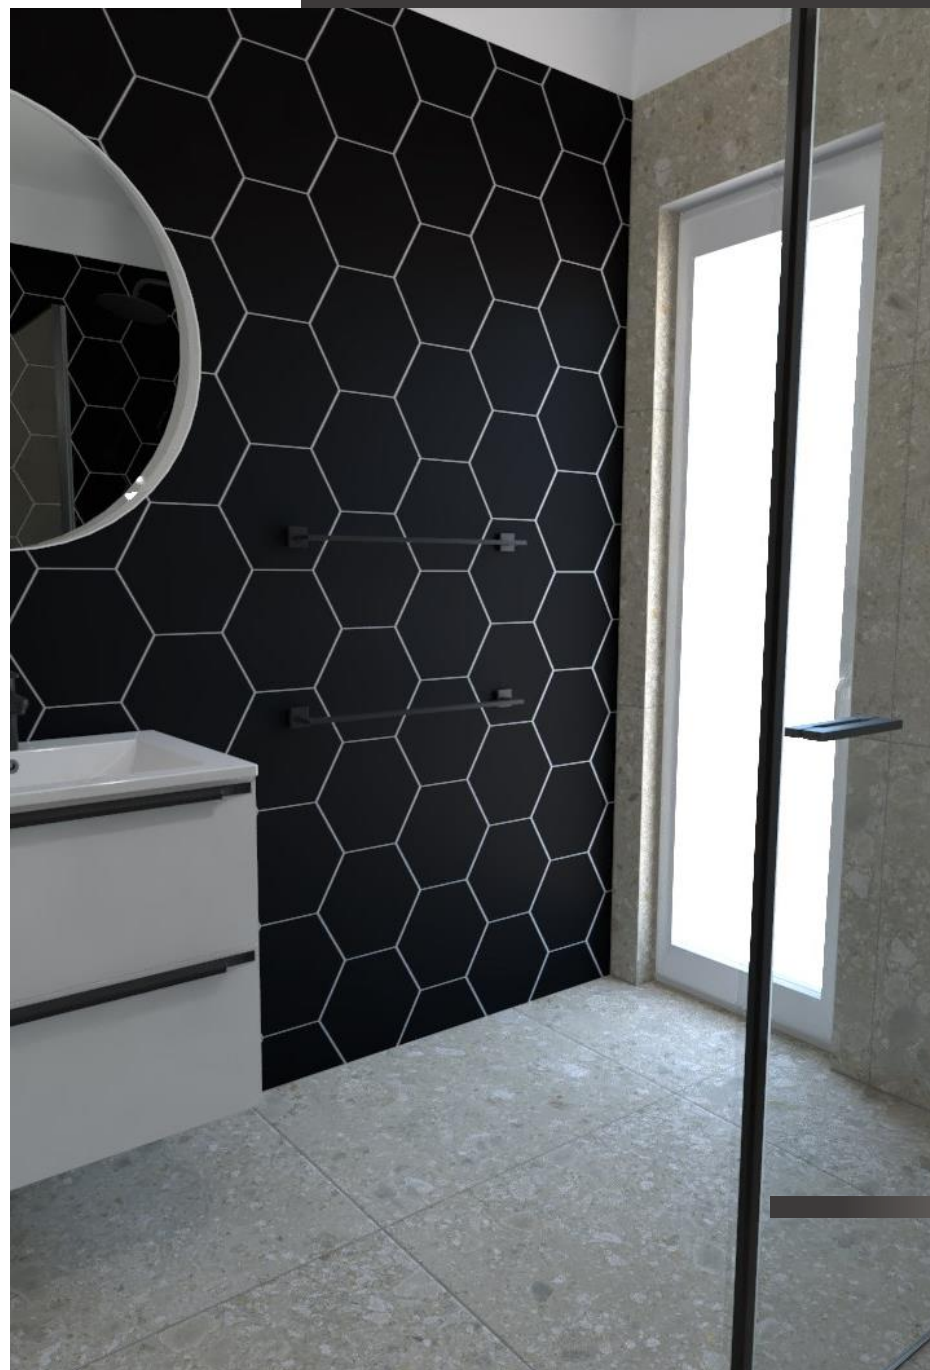

Obklady a dlažby

Španělská kolekce Solid od Geotiles přináší originální prvek, který oživí jakýkoliv interiér. Porcelánové dlaždice s jemným a neutrálním dekorem přírodního cementu dodávají díky svému neotřelému formátu unikátní a moderní styl.

Italská kolekce Stelvio od společnosti Del Conca se vyznačuje výraznou zrnitostí a patří mezi dlažby vysoce odolné proti opotřebení. Povrch je protiskluzový a má nejvyšší možný stupeň otěruvzdornosti. Dlažba v imitaci tzv. kamene ceppo di gré svým neutrálním designem ideálně doplňuje minimalistický styl koupelny.

Společnost SIKO působí na trhu od roku 1991. S více než 50 showroomy je nejsilnějším specializovaným prodejcem koupelen na českém i slovenském trhu. Nabízí ucelený koupelnový sortiment (obklady, dlažby, vodovodní baterie, vany, sprchy, sprchové kouty, koupelnové doplňky i koupelnový nábytek na míru).